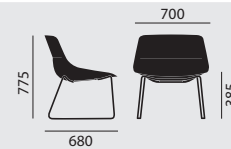

crona

light lounge

Weil entspannen eigentlich
ganz leicht ist.

OFFICE/CONFERENCE | PUBLIC SPACES | CARE

SITZMÖBEL | TISCHE | BEISTELLMÖBEL

crona light lounge

6 3 5 4 / 6 3 5 5 / 6 3 5 6 / 6 3 5 7

- Erweiterung der erfolgreichen crona light-Serie um komfortablen Loungesessel
- Einladende, breite Lounge-Schale aus hochwertigem Kunststoff mit charakteristischer crona-Anmutung
- Wahlweise mit Kufen- oder neuem Zentralfußgestell sowie mit Vierfußgestell aus Holz oder Stahl
- Stahlgestelle verchromt oder pulverbeschichtet, jeweils farblich passend zur Schalenfarbe
- Optional mit loseem Sitzkissen
- Neu: wohnliche Softpolsterung der gesamten Schaleninnenseite in lockerer Kissenoptik
- Für den Einsatz in Cafeterien, Restaurants, Lounge- und Wartezonen
- Vielfältige Kombinationsmöglichkeiten innerhalb der crona collection

OFFICE / CONFERENCE | PUBLIC SPACES | CARE

SITZMÖBEL | TISCHE | BEISTELLMÖBEL

crona light lounge

/ LOUNGESESEL

Designer: Archirivolto

crona light lounge

/ LOUNGESESEL

Designer: Archirivolto

Modellnummer

6354

6355

Grundmodell

- Stahlrohr, verchromt
- Kunststoffschale aus Polypropylen in zwei Farben
- Ungepolstert

- Vierfußgestell
- Gelenkgleiter QuickClick mit Hypereinsatz (PTFE, teflonartig) (11)

- Kufengestell
- Ohne Gleiter

Maße

Gewicht

kg

kg

Ausstattung / Option

- Gestell beschichtet in lava oder stone
- Sitzkissen aus Formschaum gepolstert, lose aufgelegt
- Softpolsterung Innenseite (kann nicht nachgerüstet werden)