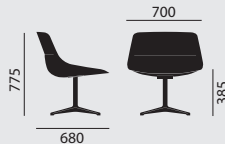

6356

6357

Grundmodell

- Kunststoffschale aus Polypropylen in zwei Farben
- Ungepolstert
- Kunststoffgleiter

- Zentralfußgestell mit vier Auslegern
- Aluminium-Druckguss, poliert
- Standsäule drehbar

- Vierfußgestell
- In Buchenschichtholz, natur lackiert

Maße

Gewicht

kg

kg

Ausstattung / Option

- Sitzkissen aus Formschaum gepolstert, lose aufgelegt
- Softpolsterung Innenseite (kann nicht nachgerüstet werden)

Die folgenden Stoffe der Brunner Kvadrat Kollektion sind für die Softpolsterung geeignet: Inspiration 1 (Remix 3), Inspiration 2 (Divina Melange 3, Hallingdal 65)