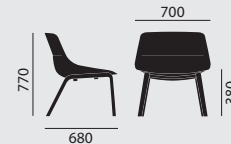

6356

6357

Grundmodell

- Kunststoffschale aus Polypropylen in zwei Farben
- Ungepolstert
- Kunststoffgleiter

- Zentralfußgestell mit vier Auslegern
- Aluminium-Druckguss, poliert
- Standsäule drehbar

- Vierfußgestell
- In Buchenschichtholz, natur lackiert

Maße

Gewicht

kg

kg

Ausstattung / Option

- Sitzkissen aus Formschaum gepolstert, lose aufgelegt
- Softpolsterung Innenseite (kann nicht nachgerüstet werden)

Die folgenden Stoffe der Brunner Kvadrat Kollektion sind für die Softpolsterung geeignet: Inspiration 1 (Remix 3), Inspiration 2 (Divina Melange 3, Hallingdal 65)