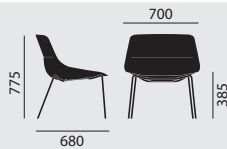

crona

light lounge

Weil entspannen eigentlich
ganz leicht ist.

OFFICE/CONFERENCE | PUBLIC SPACES | CARE

SITZMÖBEL | TISCHE | BEISTELLMÖBEL

crona light lounge

6 3 5 4 / 6 3 5 5 / 6 3 5 6 / 6 3 5 7

- Erweiterung der erfolgreichen crona light-Serie um komfortablen Loungesessel
- Einladende, breite Lounge-Schale aus hochwertigem Kunststoff mit charakteristischer crona-Anmutung
- Wahlweise mit Kufen- oder neuem Zentralfußgestell sowie mit Vierfußgestell aus Holz oder Stahl
- Stahlgestelle verchromt oder pulverbeschichtet, jeweils farblich passend zur Schalenfarbe
- Optional mit loseem Sitzkissen
- Neu: wohnliche Softpolsterung der gesamten Schaleninnenseite in lockerer Kissenoptik
- Für den Einsatz in Cafeterien, Restaurants, Lounge- und Wartezonen
- Vielfältige Kombinationsmöglichkeiten innerhalb der crona collection

OFFICE / CONFERENCE | PUBLIC SPACES | CARE

SITZMÖBEL | TISCHE | BEISTELLMÖBEL

crona light lounge

/ LOUNGESESEL

Designer: Archirivolto

crona light lounge

/ LOUNGESESEL

Designer: Archirivolto

Modellnummer

6354

6355

Grundmodell

- Stahlrohr, verchromt
- Kunststoffschale aus Polypropylen in zwei Farben
- Ungepolstert

- Vierfußgestell
- Gelenkgleiter QuickClick mit Hypereinsatz (PTFE, teflonartig) (11)

- Kufengestell
- Ohne Gleiter

Maße

Gewicht

kg

kg

Ausstattung / Option

- Gestell beschichtet in lava oder stone
- Sitzkissen aus Formschaum gepolstert, lose aufgelegt
- Softpolsterung Innenseite (kann nicht nachgerüstet werden)